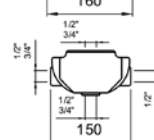

4.05161.000.703 437.00 CHF
Team 722 033
ST 6314 533