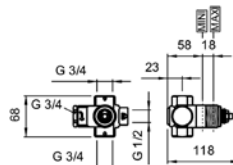

4.05168.000.703 181.00 CHF
Team 722 038
ST 6314 572