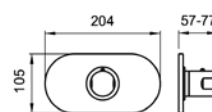

5.03074.100.000 360.00 CHF
Team 722 040
ST 6314 630

Thermofit
Verlängerungs-Set 26 mm
Für UP-Thermostatmischer
4.05160.000.702 und
4.05161.000.703

Thermofit
Set de rallonge 26 mm
Pour mitigeur thermostatique
4.05160.000.702 et
4.05161.000.703