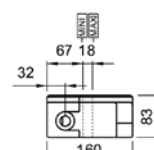

4.05160.000.702 335.00 CHF
Team 722 032
ST 6314 532

Thermostatischer
Unterputz-Einbaukörper 3/4"
Ausflussleistung
60 l/Min. bei 3 bar

Mitigeur thermostatique à
encastrer 3/4"
Débit 60 l/min. à 3 bar