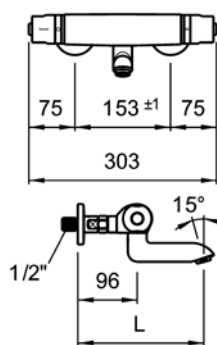

5.04322.100.000 558.00 CHF

Dito
Ohne Verschraubungen

Idem
Sans raccords

5.04322.100.030 517.00 CHF