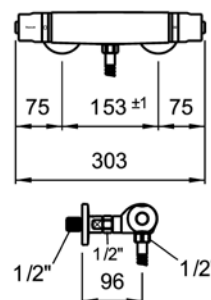

5.04350.100.000 **498.00** CHF
Team 736 011
ST 6314 621

18.2l/min (3bar) / I-B