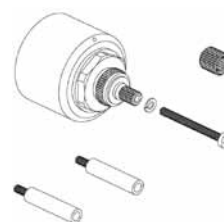

5.30010.000.500 91.00 CHF