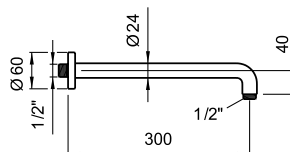

Bras de douche
pour 5.03078.100.000

5.03079.100.000 104.00 CHF
*Team 736 176
ST 6545 272*