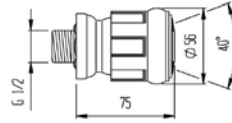

Brausearm
für 5.03078.100.000

Bras de douche
pour 5.03078.100.000

5.03079.100.000 104.00 CHF
*Team 736 176
ST 6545 272*

**Seitenbrause mit
verstellbarem Strahl**

**Douchette latérale à jet
réglable**

4.04100.100.000 139.00 CHF
Team 722 805
ST 6545 281