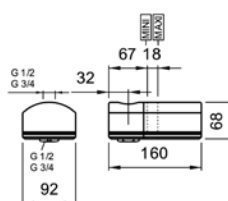

**Robinet d'arrêt à encastrer
1/2"**

**Robinet d'arrêt à encastrer
3/4"**

4.05165.000.702 61.00 CHF
Team 722 035
ST 6314 562