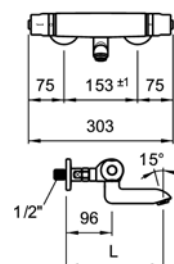

5.04323.100.000 576.00 CHF

Dito
Ohne Verschraubungen

Idem
Sans raccords

5.04323.100.030 535.00 CHF