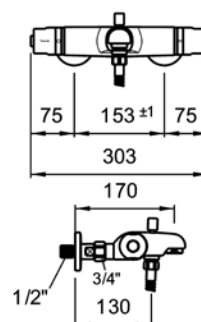

5.04380.100.000 **574.00** CHF
Team 736 001
ST 6314 601

20.5l/min (3bar) / II-D
17.7l/min (3bar) / I-B