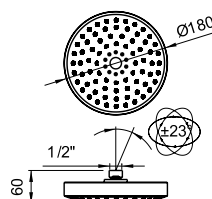

5.04752.100.000 34.50 CHF
*Team 712 828
ST 6541 622*

Metallschlauch 1/2-1/2
150 cm

Flexible métallique 1/2-1/2
150 cm

1.05654.100.000 20.00 CHF
*Team 736 742
ST 6542 513*

**Kopfbrause
schwenkbar**
Voller Brausestrahl mit
Antikalktechnik RubiClean

D = 18 cm
kombinierbar mit
5.03079.100.000

**Pomme de douche
orientable**
Jet de pluie avec technique
anticalcaire RubiClean

D = 18 cm
combinable avec
5.03079.100.000

5.03078.100.000 124.00 CHF
*Team 736 175
ST 6545 273*