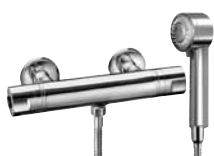

**Thermofit
Thermostatischer
Duschenmischer**

Wasserspar- (50%) und Sicherheitstaste (38°)
Anschlussdistanz 153 mm
Handbrause AquaJet Multi
5.04752.100.000
Metallschlauch
1.05654.100.000
Abstellverschraubungen 1/2 x 1/2
9.60452.100.001