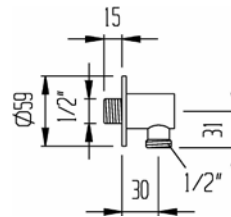

**Thermofit
Coude de douche 90°
Pour douchette**

1.05156.100.000 54.00 CHF
Team 736 189
ST 6544 115

Fester Halter