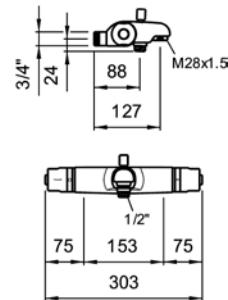

5.04380.100.010 478.00 CHF
Team 736 002
ST 6314 602