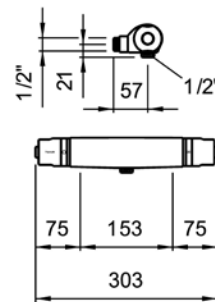

Thermofit

**Thermofit
Thermostatischer
Duschenmischer**

Wasserspar- (50%) und Sicherheitstaste (38°C)
Anschlussdistanz 153 mm
Ohne Verschraubungen
Ohne Zubehör

**Thermofit
Mitigeur thermostatique
de douche**

Touche "eco" (50%) et touche de sécurité (38°C)
Écartement 153 mm
Sans raccords
Sans accessoires

5.04350.100.010 403.00 CHF
Team 736 012
ST 6314 622

**Thermofit
Thermostatischer
Bademischer**

Wasserspar- (50%) und Sicherheitstaste (38°C)
Anschlussdistanz 153 mm
Ohne Verschraubungen
Ohne Zubehör