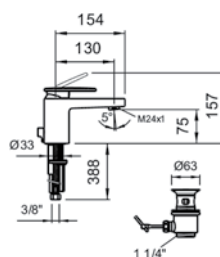

Team 712 251 (10601) 712 252 (10602)
ST 6323 345 (10601) 6323 346 (10602)