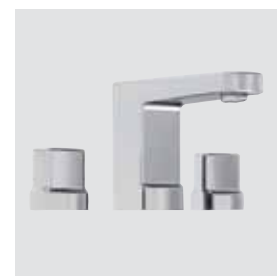

Team 712 257 (10611) 712 258 (10612)
ST 6323 358 (10611) 6323 359 (10612)