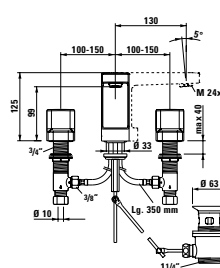

Team 712 257 (10611) 712 258 (10612)
ST 6323 358 (10611) 6323 359 (10612)