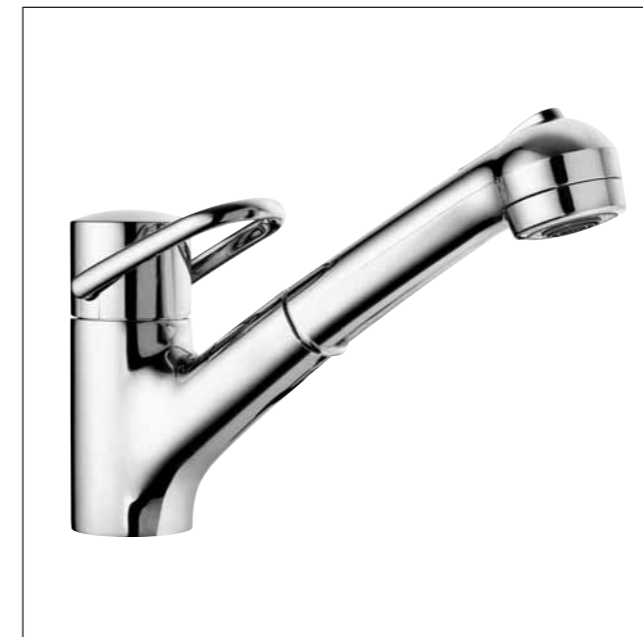

Bademischer 9.30110

UP-Mischer ohne Umsteller
9.31700

UP-Mischer mit Umsteller
9.30700

Bade-Einbaumischer 9.37095

Duschenmischer 9.31130

Wandmischer 9.35470/9.35475

Bidetmischer 9.38100

Wannenfüllkombination 3-Loch mit Abdeckplatte 9.20560,
auch in der Ausführung ohne Abdeckplatte

Eigensicher

Die eingebauten Rückflussverhinderer schützen gegen Rückfliessen bzw. Rücksaugen von Schmutzwasser.

Modulares System – arwa-class und arwa-clinic

Bereits der arwa-class hat einen besonders bedienungsfreundlichen Griff. Bei Bedarf kann der arwa-class problemlos auf den arwa-clinic umgerüstet werden und umgekehrt (Hebel-Umrüstset 9.63685.100.001). Dies ermöglicht eine flexible Anpassung an die jeweiligen Bedürfnisse, z.B. bei wechselnden Zimmerinsassen von Pflegeheimen.

Titelseite: Waschtischmischer mit Schwenkauslauf Ausladung 145 mm 9.38752, auch mit Fixauslauf und Ecototal+ 9.38762

Klassische Eleganz in der Küche von heute

Spültischmischer mit Umstellbrause 9.39655

Viele praktische Vorteile