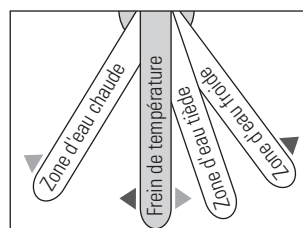

Fonction et technique

Technique de mélange

Elle offre confort, hygiène, sécurité et économie d'eau à la fois.

- Sécurité et économie d'énergie par frein de température ou limitation de la température maximale.
 - Economie d'eau par limitation du débit ou frein de débit.
 - Confort grâce à la cartouche de mélange précise et facile à manœuvrer.
- Hygiène assurée par des formes arrondies optimisées.

ecototal® – la cartouche économe

Tous les modèles de la gamme salle de bains arwa-surf sont équipés de la cartouche ecototal®, une cartouche qui permet des économies d'énergie et d'eau.

- Le frein de température intégré permet de réduire sa consommation d'énergie jusqu'à 33%. Un point de résistance quand on bouge le levier à l'horizontale signale qu'on quitte la zone de «température économique».
- Avec le frein de débit, on économise jusqu'à 30% d'eau. Un point de résistance quand on lève le levier prévient qu'on quitte la zone de «débit économique».

Modes de commande au choix dans la cuisine

La commande latérale des robinets avec goulot haut peut être positionnée au choix à gauche, à droite ou à l'avant selon les besoins de fonctionnement.

Sécurité intrinsèque

- Goulot extractible isolé thermiquement avec conduite d'eau séparée.
- Goulot démontable/rabattable facilitant le montage sous une fenêtre.
- La hauteur du goulot permet de disposer d'un plus grand espace pour le lavage dans l'évier.
- Le flexible synthétique inusable, silencieux et qui glisse aisément amène l'eau là où vous en avez besoin!