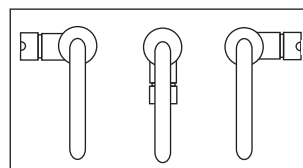

ecototal® – la cartouche économe

Tous les modèles de la gamme salle de bains arwa-surf sont équipés de la cartouche ecototal®, une cartouche qui permet des économies d'énergie et d'eau.

- Le frein de température intégré permet de réduire sa consommation d'énergie jusqu'à 33%. Un point de résistance quand on bouge le levier à l'horizontale signale qu'on quitte la zone de «température économique».
- Avec le frein de débit, on économise jusqu'à 30% d'eau. Un point de résistance quand on lève le levier prévient qu'on quitte la zone de «débit économique».

Modes de commande au choix dans la cuisine

La commande latérale des robinets avec goulot haut peut être positionnée au choix à gauche, à droite ou à l'avant selon les besoins de fonctionnement.

Sécurité intrinsèque