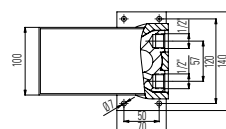

Waschtisch EB/ Lavabo MB
Auslauf starr/ à bec fixe
Wandmischer/Mitigeur mural UP

Artikel   Ausf. Bem.
Référence   Ex. Rem.

Waschtischmischer   **Mitigeur de lavabo**   **9.78837.100.001**
Auslauf starr   bec fixe
Temperaturlimitierung   limitation de température
Mengenlimitierung   limitation de débit
Patrone Quattro-G   cartouche Quattro-G   9.63527.000.002
Luftmischdüse   mousseur   1.07438.100.000
Ablaufventil   vidage   1.04469.100.000
Durchfluss/Schallwert-Gruppe: débit / groupe acoustique :
12l/min (3bar) / II-A   12l/min (3bar) / II-A

Dito   **Idem**   **9.78887.100.001**
Ohne Ablaufventil   Sans vidage

Waschtischmischer   **Mitigeur de lavabo**   **9.78885.100.001**
Auslauf starr   bec fixe
Temperaturlimitierung   limitation de température
Mengenlimitierung   limitation de débit
Patrone Quattro-G   cartouche Quattro-G   9.63527.000.002
Luftmischdüse   mousseur   1.07438.100.000
Durchfluss/Schallwert-Gruppe: débit / groupe acoustique :
12l/min (3bar) / II-A   12l/min (3bar) / II-A

UP-Wandmischer   **Mitigeur mural encastré**   **9.75480.100.001**
zu Rohbauset LW   pour set de montage brut LW
Auslauf rechts/unten/links   positionnement du bec
positionierbar*   à droite/en bas/à gauche*
12l/min (3bar)   12l/min (3bar)

UP-Wandmischer   **Mitigeur mural encastré**   **9.75485.100.001**
zu Rohbauset LW   pour set de montage brut LW
Auslauf rechts/unten/links   positionnement du bec
positionierbar*   à droite/en bas/à gauche*
12l/min (3bar)   12l/min (3bar)

Rohbauset LW   **Set de montage brut LW**   **9.20717.000.001**
zu UP-Wandmischer   pour mitigeur encastré mural
Temperaturlimitierung   limitation de température
Mengenlimitierung   limitation de débit
Patrone Quattro-G   cartouche Quattro-G   9.63527.000.002
12l/min (3bar)   12l/min (3bar)

Verlängerungsset   **Set de rallonge**   **9.20713.100.001**
30 mm   30 mm