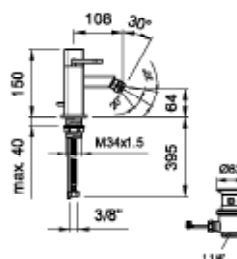

Team 712 161
ST 6323 688

Waschtischmischer

Temperaturlimitierung
Mengenlimitierung
Patrone Quattro-G
Schwenkauslauf mit
Luftmischdüse
Ablaufventil
Bedienungsgriff
rechts/vorne/links
frei positionierbar
Durchfluss/Schallwert-Gruppe:
12l/min (3bar) / II-A

Mitigeur de lavabo

limitation de température
limitation de débit
cartouche Quattro-G
bec orientable
mousseur
vidage
positionnement de la manette
de commande à choix;
à droite/vers l'avant/à gauche
débit / groupe acoustique :
12l/min (3bar) / II-A

9.78723.100.001

9.63527.000.002

9.1.56629.100.001

1.07438.100.000

1.04469.100.000