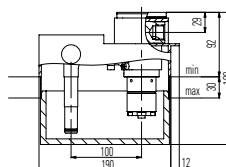

Verlängerungsset   **Set de rallonge**   **9.20713.100.001**
30 mm   30 mm