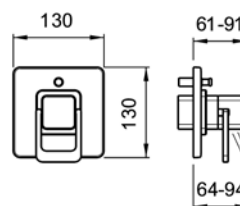

Team 712 133
ST 6323 612

Fertigmontage-Set für UP-Duschenmischer SimiBox 1 Mischwasserabgang Temperatur- und Mengebremse Patrone Ecototal	Habillage extérieur pour mitigeur de douche encastré SimiBox 1 sortie d'eau mélangée Frein de température et de débit Cartouche Ecototal	9.71778.100.000 1.88008.000.000