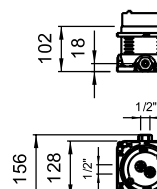

Bad/Bain UP
Dusche/Douche UP

Artikel
Référence

Ausf. Bem.
Ex. Rem.

SimiBox Unterputz Einbaukörper Anschluss 1/2" GN 1 oder 2 Mischwasserabgänge Vorabsperrung Kunststoffbox mit Dichtmanschette und Bauschutzkappe Einfache Umkehrung der Zuleitungen und Mischwasserabgänge Spül- und Abpressvorrichtung vormontiert	SimiBox Corps encastrable Raccordement 1/2" GN 1 ou 2 sorties d'eau mélangée Vanne d'arrêt Boîtier en plastique avec manchette d'étanchéité et couvercle de protection Inversion facilitée des entrées et sorties d'eau mélangée Dispositif de rinçage et d'essayage prémonté	5.74007.000.000

Team 711 079
ST 6158 112

Montagehilfe in / vor die Wand 2 Montagebügel Befestigungsmaterial	Aide de montage dans / devant le mur 2 barres de montage Matériel de fixation	5.29030.941.000