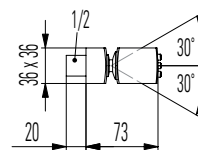

**Douchette latérale  
jets massage**

**9.60091.100.001**

Team 712 187  
ST 6323 722

		Artikel	Ausf. Bem.			
		Référence	Ex. Rem.			
<p><b>Showerstation</b> arwa-quadriga Metallschlauch URS L = 1500 mm Metallschlauch URS L = 800 mm Handbrause "arwa-style Uno" Regenbrause 200 x 200 mm Eigensicher Handbrause: 12l/min (3bar) Kopfbrause: 14l/min (3bar)</p>	<p><b>Showerstation</b> arwa-quadriga flexible métallique URS L = 1500 mm flexible métallique URS L = 800 mm douche à main "arwa-style Uno" pomme de douche «pluie» 200 x 200 mm autosécurité douche à main : 12l/min (3bar) douche de tête : 14l/min (3bar)</p>	<p><b>9.71113.100.001</b>  1.05654.100.000 1.05653.100.000 9.60271.100.001 9.60112.100.001</p>				<p>ST 6323 631 Team 712 122</p>
<p><b>SimiGliss Quadriga</b> L = 1100 mm</p>	<p><b>SimiGliss Quadriga</b> L = 1100 mm</p>	<p><b>5.04785.100.000</b></p>				<p>Team 712 188 ST 6223 716</p>
<p><b>Fester Halter</b> arwa-quadriga Badeshop-Verpackung</p>	<p><b>Support fixe</b> arwa-quadriga emballage type «Sanishop»</p>	<p><b>9.60343.100.515</b></p>				<p>ST 6223 718</p>
<p><b>Handbrause arwa-style Uno</b> zu arwa quadriga</p>	<p><b>Douche à main arwa-style Uno</b> pour arwa-quadriga</p>	<p><b>9.60271.100.001</b></p>	1)			<p>Team 712 821 ST 6541 610</p>
<p><b>Metallschlauch URS</b> <b>1/2" x 1/2"</b>  L = 800 mm  L = 1500 mm  L = 1800 mm  L = 2000 mm</p>	<p><b>Flexible métallique URS</b> <b>1/2" x 1/2"</b>  L = 800 mm  L = 1500 mm  L = 1800 mm  L = 2000 mm</p>	<p><b>1.05653.100.000</b> <b>1.05654.100.000</b> <b>1.05655.100.000</b> <b>1.05656.100.000</b></p>				<p>Team 736 741 (3), 736 742 (4), 736 743 (5), 736 744 (6) ST 6542 513 (4), 6542 515 (5), 6542 516 (6)</p>