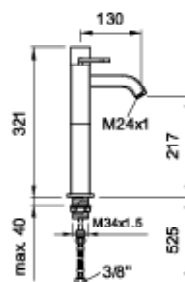

Team 712 517
ST 6323 655

UP-Wandmischer   **Mitigeur mural encastré**   **9.75480.100.001**
zu Rohbauset LW   pour set de montage brut LW
Auslauf rechts/unten/links   positionnement du bec
positionierbar*   à droite/en bas/à gauche*
12l/min (3bar)   12l/min (3bar)