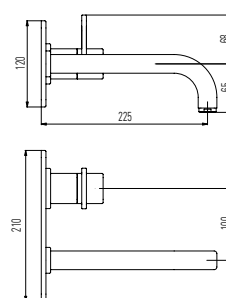

Team 712 144
ST 6223 665

Rohbauset LW   **Set de montage brut LW**   **9.20717.000.001**
zu UP-Wandmischer   pour mitigeur encastré mural
Temperaturlimitierung   limitation de température
Mengenlimitierung   limitation de débit
Patrone Quattro-G   cartouche Quattro-G   9.63527.000.002
12l/min (3bar)   12l/min (3bar)