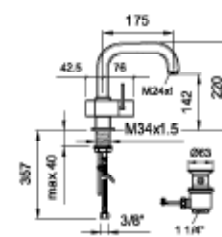

Team 712 151 (78723) 712 152 (78773)
ST 6323 651 (78723) 6323 652 (78773)

Dito

Ohne Ablaufventil

Idem

Sans vidage

9.78773.100.001

Waschtischmischer

Auslauf starr
Temperaturlimitierung
Mengenlimitierung
Patrone Quattro-G
Luftmischdüse
Ablaufventil
Durchfluss/Schallwert-Gruppe:
12l/min (3bar) / II-A

Mitigeur de lavabo

bec fixe
limitation de température
limitation de débit
cartouche Quattro-G
mousseur
vidage
débit / groupe acoustique :
12l/min (3bar) / II-A

9.78827.100.001

9.63527.000.002

1.07438.100.000

1.04469.100.000