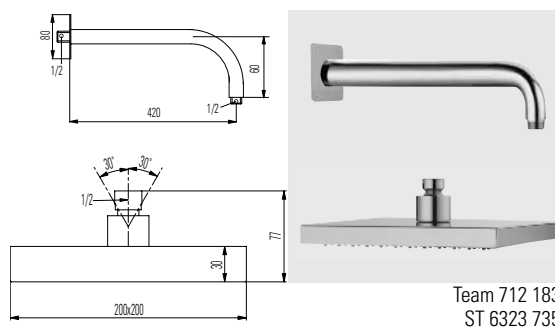

Artikel Référence	Ausf. Bem. Ex. Rem.

**Regenbrause
komplett Wand**
Regenbrause
Brausewandarm
18l/min (3bar)

**Pomme de douche "pluie"
complète murale**
Pomme de douche «pluie»
bras de douche mural
18l/min (3bar)

9.60102.100.001
9.60112.100.001
9.60108.100.001