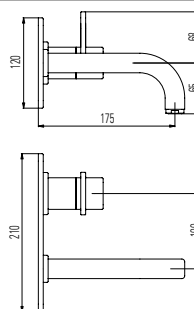

Team 712 143
ST 6223 661

UP-Wandmischer   **Mitigeur mural encastré**   **9.75485.100.001**
zu Rohbauset LW   pour set de montage brut LW
Auslauf rechts/unten/links   positionnement du bec
positionierbar*   à droite/en bas/à gauche*
12l/min (3bar)   12l/min (3bar)