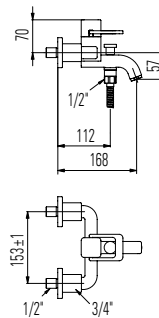

Team 712 111  
 ST 6323 601

**Duschenmischer**

Temperaturlimitierung  
 Mengenlimitierung  
 Patrone Quattro-G  
 Absperranschluss 1/2" x 1/2"  
 komplette Rosette  
 Metallschlauch 1500 mm  
 Handbrause "arwa-style Uno"  
 Durchfluss/Schallwert-Gruppe:  
 14l/min (3bar) / II-B