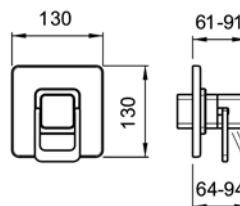

Team 712 134
ST 6323 614

Verlängerungsset für SimiBox T=25 mm	Set de rallonge pour SimiBox T=25 mm	5.30012.000.000
T=50 mm	T=50 mm	5.30013.000.000