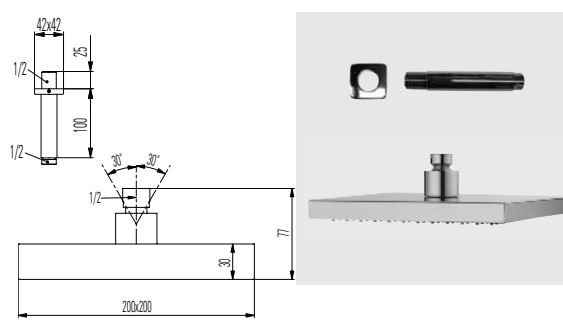

**Regenbrause
komplett Decke**
Regenbrause
Brausedeckenarm
18l/min (3bar)

**Pomme de douche "pluie"
complète plafond**
Pomme de douche «pluie»
bras de douche plafond
18l/min (3bar)

9.60107.100.001
9.60112.100.001
9.60099.100.001