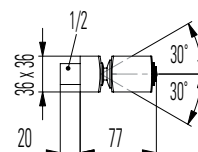

**Seitenbrausen
Weicher Strahl**

**Douchette latérale
jet doux**

9.60090.100.001

Team 712 186
ST 6323 721

**Seitenbrausen
Massagestrahl**

**Douchette latérale
jets massage**

9.60091.100.001