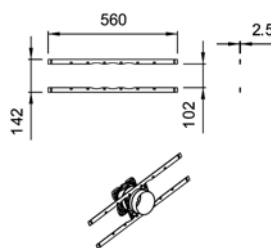

Team 711 080
ST 6158 120

Fertigmontage-Set für UP-Bademischer SimiBox 2 Mischwasserabgänge Temperatur- und Mengebremse Patrone Ecototal Automatische Umstellung	Habillage extérieur pour mitigeur de bain encastré SimiBox 2 sorties d'eau mélangée Frein de température et de débit Cartouche Ecototal Inverseur automatique	9.70779.100.000 1.88008.000.000