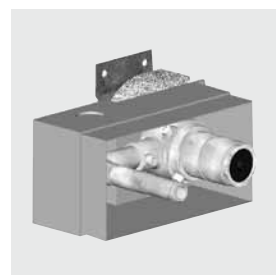

Team 711 077
ST 6328 131