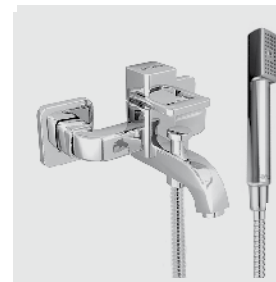

Team 712 111  
 ST 6323 601

**Duschenmischer**

Temperaturlimitierung  
 Mengenlimitierung  
 Patrone Quattro-G  
 Absperranschluss 1/2" x 1/2"  
 komplette Rosette  
 Metallschlauch 1500 mm  
 Handbrause "arwa-style Uno"  
 Durchfluss/Schallwert-Gruppe:  
 14l/min (3bar) / II-B