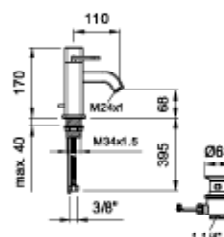

am 712 155 (78827) 712 156 (78877)
_ f 6323 641 (78827) 6323 642 (78877)

Dito

Ohne Ablaufventil

Idem

Sans vidage

9.78877.100.001