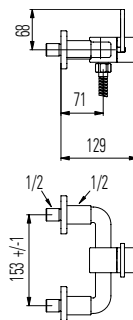

Team 712 121
ST 6323 621

Bidetmischer

Auslauf starr
Temperaturlimitierung
Mengenlimitierung
Patrone Quattro-G Kugelgelenk-
Luftmischdüse
Ablaufventil
Durchfluss/Schallwert-Gruppe:
12l/min (3bar) / II-A

Mitigeur de bidet

bec fixe
limitation de température
limitation de débit
cartouche Quattro-G
mousseur à rotule
vidage
débit / groupe acoustique :
12l/min (3bar) / II-A

9.78100.100.001

9.63527.000.002

1.07445.100.000

1.04469.100.000