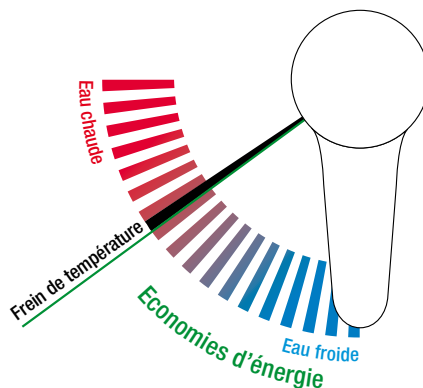

En Suisse, la consommation d'eau potable s'élève annuellement à 1 milliard de mètres cubes, dont 63 % par les ménages et le petit artisanat. Au seul niveau des ménages, la consommation quotidienne s'élève à 162 litres par habitant. Grâce à la cartouche Ecototal de SimilorGroup, il est possible d'économiser quotidiennement jusqu'à 23 litres d'eau par personne dans la cuisine et la salle de bains.

La consommation d'eau en Suisse

Consommation moyenne des ménages

Le principe Ecototal

Ecototal

Ecototal est une cartouche spéciale qui attire l'attention sur la température et le débit de l'eau. Tant en levant le levier de commande qu'en le déplaçant latéralement, on ressent une résistance dès que l'on s'apprête à quitter la zone économique. Au-delà de ce point, on dispose de la température et du débit maxima.

Les avantages d'Ecototal

- la solution intelligente pour les ménages privés
- une réduction des consommations d'eau et d'énergie atteignant respectivement 30% et 33%
- installation possible à tout moment sur une robinetterie déjà en place
- possibilité d'enlever les freins à tout moment et indépendamment l'un de l'autre
- longue durée de vie et moindre entretien
- montage déjà standard dans de nombreuses robinetteries de SimilorGroup

Ecototal+

Ecototal+ est idéal pour les installations publiques. Contrairement aux robinetteries classiques, la position de base du levier de commande se trouve dans la zone complètement froide. Ce n'est qu'en déplaçant le levier de plus de 45 degrés vers la gauche que l'on sort de la zone froide.