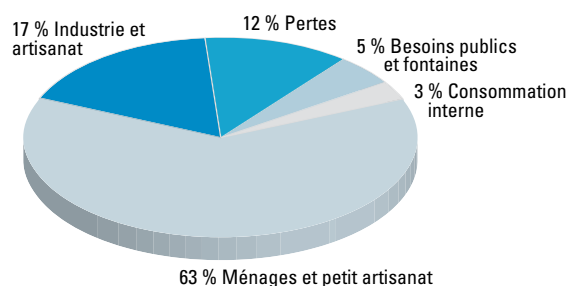

SimilarGroup

Economies rigoureuses d'eau et d'énergie – avec Ecototal/Ecototal+

Ecototal – des économies faciles

Vous voulez économiser l'eau et l'énergie? Sans pour autant dire adieu au confort et au design? Les robinetteries de SimilorGroup avec Ecototal permettent d'économiser 340 francs suisses par an et protègent notre environnement.

Tant Ecototal que Ecototal+ ont reçu le label Energy de l'Office fédéral de l'énergie. Les équipements qui portent ce label international satisfont, en matière d'énergie, à de sévères critères harmonisés à l'échelle européenne.

En Suisse, la consommation d'eau potable s'élève annuellement à 1 milliard de mètres cubes, dont 63 % par les ménages et le petit artisanat. Au seul niveau des ménages, la consommation quotidienne s'élève à 162 litres par habitant. Grâce à la cartouche Ecototal de SimilorGroup, il est possible d'économiser quotidiennement jusqu'à 23 litres d'eau par personne dans la cuisine et la salle de bains.

La consommation d'eau en Suisse

Consommation moyenne des ménages

Le principe Ecototal

Ecototal

Ecototal est une cartouche spéciale qui attire l'attention sur la température et le débit de l'eau. Tant en levant le levier de commande qu'en le déplaçant latéralement, on ressent une résistance dès que l'on s'apprête à quitter la zone économique. Au-delà de ce point, on dispose de la température et du débit maxima.