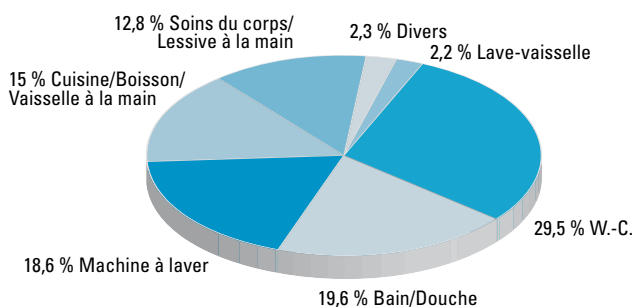

SimilarGroup

Economies rigoureuses d'eau et d'énergie – avec Ecototal/Ecototal+

Ecototal – des économies faciles

Vous voulez économiser l'eau et l'énergie? Sans pour autant dire adieu au confort et au design? Les robinetteries de SimilorGroup avec Ecototal permettent d'économiser 340 francs suisses par an et protègent notre environnement.

Tant Ecototal que Ecototal+ ont reçu le label Energy de l'Office fédéral de l'énergie. Les équipements qui portent ce label international satisfont, en matière d'énergie, à de sévères critères harmonisés à l'échelle européenne.

En Suisse, la consommation d'eau potable s'élève annuellement à 1 milliard de mètres cubes, dont 63 % par les ménages et le petit artisanat. Au seul niveau des ménages, la consommation quotidienne s'élève à 162 litres par habitant. Grâce à la cartouche Ecototal de SimilorGroup, il est possible d'économiser quotidiennement jusqu'à 23 litres d'eau par personne dans la cuisine et la salle de bains.

La consommation d'eau en Suisse

Consommation moyenne des ménages

Le principe Ecototal

Ecototal

Ecototal est une cartouche spéciale qui attire l'attention sur la température et le débit de l'eau. Tant en levant le levier de commande qu'en le déplaçant latéralement, on ressent une résistance dès que l'on s'apprête à quitter la zone économique. Au-delà de ce point, on dispose de la température et du débit maxima.