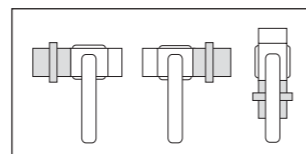

Bedienungsanordnung nach Wahl

Die Bedienung der Einbauarmaturen mit hohem Auslauf kann je nach funktionalen Erfordernissen wahlweise links, rechts oder nach vorne positioniert werden. Der Schwenkwinkel der Ausläufe ist entsprechend einstellbar.