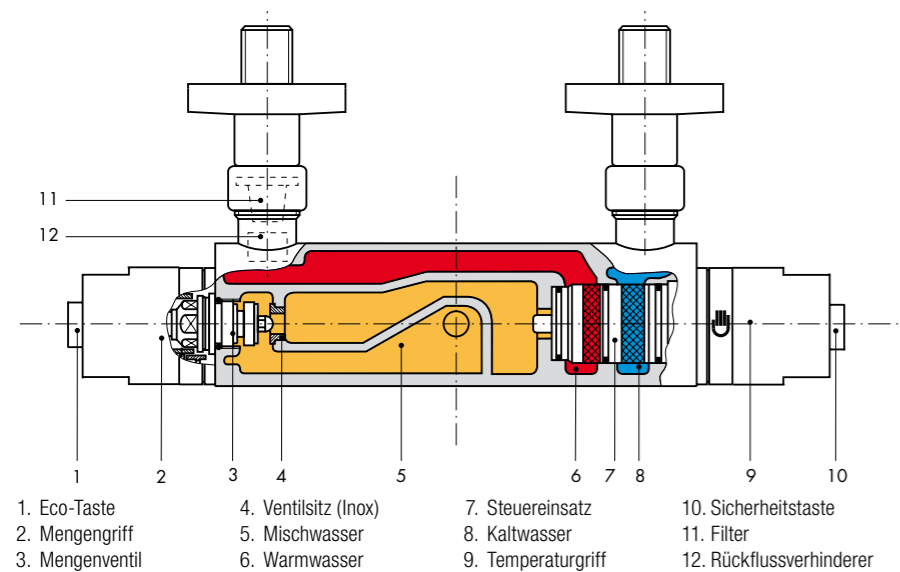

Thermofit setzt neue Massstäbe in Dusche und Bad. Der Thermostat mit Schweizer Präzision überzeugt durch intelligente Technik, bis zu 40% ge-

ringeren Wasserverbrauch und kinderfreundlichen Verbrühschutz. Intelligente Technik heisst stufenloses, bequemes Regulieren von Tempera-

tur und Durchflussmenge. Natürlich mit einer Sicherheitssperre bei 38° C, die ein unbeschwertes Dusch- und Baderlebnis ermöglicht. Und mit der Eco-Taste spart man zusätzlich bis zu 40% Wasser. Nicht zuletzt gibt es die autothermische Schutzfunktion mit sofortiger Heisswasserabsperung bei Kaltwasserausfall.

Aus all diesen Gründen trägt Thermofit das Energy-Label, die Auszeichnung für Armaturen mit hohem Wasser- und Energiesparpotenzial. Gute Argumente – Thermofit.