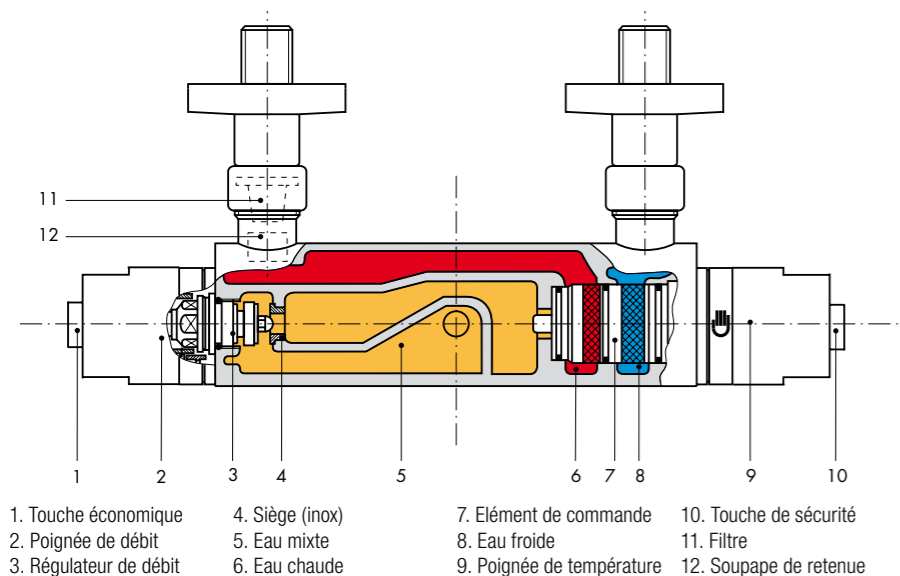

Thermofit constitue une nouvelle référence pour la douche et le bain. Le thermostat de précision suisse se distingue par une technique intelli-

gente, une réduction de la consommation d'eau jusqu'à 40% et une sécurité enfants pour empêcher de se brûler.

Une technique intelligente qui permet de régler la température et le débit à volonté et en toute facilité.

Naturellement avec un frein à 38 °C pour ne pas troubler le plaisir du bain ou de la douche.

Et la touche économique de débit génère des économies d'eau supplémentaires atteignant 40%. Sans oublier la fonction de protection autothermique qui bloque instantanément l'alimentation en eau chaude en cas d'interruption de l'arrivée d'eau froide.

C'est pour toutes ces raisons qu'il a été accordé à Thermofit le label «Energy», la distinction des robinetteries à fort potentiel d'économie d'eau et d'énergie. Des arguments solides en faveur du Thermofit.