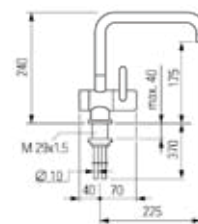

Artikel	Ausf. Bem.
		Référence	Ex. Rem.
Spültischmischer	Mitigeur d'évier	9.89532.xxx.001	100
Schwenkauslauf	bec orientable		404
Ausladung 225 mm	saillie 225 mm		
Temperaturlimitierung	limitation de température		
Mengenlimitierung	limitation de débit		
Patrone Quattro-G	cartouche Quattro-G	9.63527.000.002	
Schwenkauslauf	bec orientable	9.1.55825.xxx.002	
Luftmischdüse	mousseur	9.60640.xxx.001	
Bedienungsgriff	positionnement de la manette		
rechts/vorne/links	de commande à choix;		
frei positionierbar	à droite/vers l'avant/à gauche		
Durchfluss / Schallwert-Gruppe:	débit/groupe acoustique :		
12l/min (3bar) / II-A	12l/min (3bar) / II-A		
Spültischmischer	Mitigeur d'évier	9.89673.xxx.001	100
Zugauslauf	bec extensible		404
Ausladung 225 mm	saillie 225 mm	9.68310.xxx.001	
Temperaturlimitierung	limitation de température		
Mengenlimitierung	limitation de débit		
Patrone Quattro-G	cartouche Quattro-G	9.63527.000.002	
Luftmischdüse	mousseur	9.60618.xxx.001	
Schwenkauslauf	tube/guide pivotant	9.1.55970.xxx.001	
Metallschlauch «force»	flexible métallique «force»		
L = 1500 mm	L = 1500 mm	9.60273.100.001	
Bedienungsgriff	positionnement de la manette		
rechts/vorne/links	de commande à choix;		
frei positionierbar	à droite/vers l'avant/à gauche		
Durchfluss / Schallwert-Gruppe:	débit/groupe acoustique		
12l/min (3bar) / II-A	12l/min (3bar) / II-A		

Team 711 541
ST 6323 191