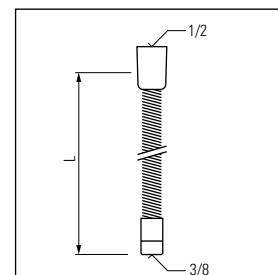

Team 073 533 (1.05663), 073 481 (1.05665)
ST 6921 272 (1.05663), 6921 105(1.05665)