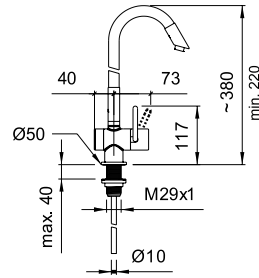

Artikel	Ausf. Bem.
		Référence	Ex. Rem.
Spültischmischer	Mitigeur d'évier	9.89548.xxx.001	098
Flexibler Auslauf	goulot flexible		097
Temperaturlimitierung	limitation de température		095
Mengenlimitierung	limitation de débit		093
Patrone Quattro-G	Cartouche Quattro-G	9.63527.000.002	
Luftmischdüse	mousseur	1.02166.100.000	
Bedienungsgriff	positionnement de la manette		
rechts/vorne/links	de commande au choix:		
frei positionierbar	à droite/vers l'avant/à gauche		
Durchfluss / Schallwert-Gruppe:	débit/groupe acoustique :		
12l/min (3bar) / II-A	12l/min (3bar) / II-A		

Team 711 551
ST 6323 198

Auslauf komplett	Goulot complet	9.63830.xxx.001	098
bei bestehenden	peut-être monté sur les		097
arwa-twin Spültischmischern	mitigeurs d'évier à goulot		095
mit Schwenkauslauf	orientable arwa-twin existants		093
nachrüstbar