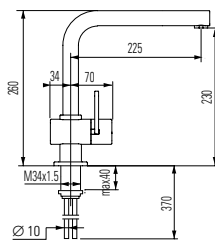

Artikel	Ausf. Bem.		
		Référence	Ex. Rem.		
Spültischmischer	Mitigeur d'évier	9.79532.xxx.001	100		
Temperaturlimitierung	limitation de température				
Mengenlimitierung	limitation de débit	9.63527.000.002			
Patrone Quattro-G	Cartouche Quattro-G	9.1.56625.100.001			
Schwenkauslauf mit Luftmischdüse	bec orientable avec mousseur	1.07438.100.000			
Bedienungsgriff rechts/vorne/links frei positionierbar	positionnement de la manette de commande au choix: à droite/vers l'avant/à gauche				
Durchfluss / Schallwert-Gruppe:	débit / groupe acoustique :				
12l/min (3bar) / II-A	12l/min (3bar) / II-A				
Spültischmischer	Mitigeur d'évier	9.79673.xxx.001	100		
Temperaturlimitierung	limitation de température				
Mengenlimitierung	limitation de débit	9.63527.000.002			
Patrone Quattro-G	Cartouche Quattro-G bec	9.68330.100.001			
Zugauslauf	extensible	9.60618.100.001			
Luftmischdüse	mousseur	9.1.56626.100.001			
Schwenkauslauf	bec orientable				
Metallschlauch «force»	flexible métallique «force»				
L = 1500 mm	L = 1500 mm	9.60273.100.001			
Bedienungsgriff rechts/vorne/links frei positionierbar	positionnement de la manette de commande au choix: à droite/vers l'avant/à gauche				
Durchfluss / Schallwert-Gruppe:	débit / groupe acoustique :				
12l/min (3bar) / II-B	12l/min (3bar) / II-B				

Team 712 171
ST 6323 691