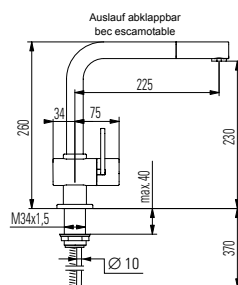

Team 712 172
ST 6323 695