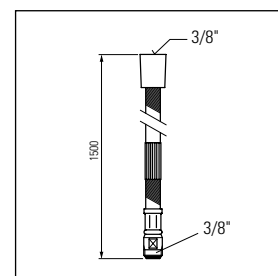

Artikel	Ausf. Bem.
		Référence	Ex. Rem.
Metallschlauch arwa-force zu arwa-quadriga zu arwa-twin	Tuyau flexible métallique arwa-force pour arwa-quadriga pour arwa-twin		
3/8 x 3/8 L = 1500 mm	3/8 x 3/8 L = 1500 mm	9.60273.xxx.001	100
3/8 x 3/8 L = 2000 mm	3/8 x 3/8 L = 2000 mm	9.60204.xxx.001	100
Metallschlauch verstärkt zu arwa-class	Flexible métallique renforcé pour arwa-class		
3/8 x 1/2 L = 1300 mm	3/8 x 1/2 L = 1300 mm	1.05663.xxx.000	100
3/8 x 1/2 L = 2000 mm	3/8 x 1/2 L = 2000 mm	1.05665.xxx.000	100
3/8 x 1/2 L = 1700 mm	3/8 x 1/2 L = 1700 mm	1.05666.xxx.000	100
Gewebeslauch zu arwa-surf (bis 2007)	Tuyau de douche synthétique pour arwa-surf (jusqu'à 2007)		
M15 x 3/8 L = 1500 mm	M15 x 3/8 L = 1500 mm	9.60202.000.001	
zu arwa-surf (ab 2008)	pour arwa-surf (dès 2008)		
3/8 x 3/8 L = 1500 mm	3/8 x 3/8 L = 1500 mm	9.60203.951.001