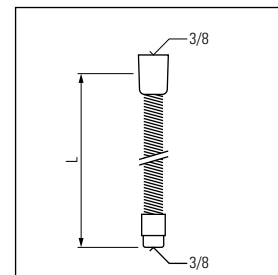

		Artikel	Ausf. Bem.
		Référence	Ex. Rem.
Metallschlauch arwa-force zu arwa-quadriga zu arwa-twin	Tuyau flexible métallique arwa-force pour arwa-quadriga pour arwa-twin		
3/8 x 3/8 L = 1500 mm	3/8 x 3/8 L = 1500 mm	9.60273.xxx.001	100
3/8 x 3/8 L = 2000 mm	3/8 x 3/8 L = 2000 mm	9.60204.xxx.001	100
Metallschlauch verstärkt zu arwa-class	Flexible métallique renforcé pour arwa-class		
3/8 x 1/2 L = 1300 mm	3/8 x 1/2 L = 1300 mm	1.05663.xxx.000	100
3/8 x 1/2 L = 2000 mm	3/8 x 1/2 L = 2000 mm	1.05665.xxx.000	100
3/8 x 1/2 L = 1700 mm	3/8 x 1/2 L = 1700 mm	1.05666.xxx.000	100
Gewebeslauch zu arwa-surf (bis 2007)	Tuyau de douche synthétique pour arwa-surf (jusqu'à 2007)		
M15 x 3/8 L = 1500 mm	M15 x 3/8 L = 1500 mm	9.60202.000.001	
zu arwa-surf (ab 2008)	pour arwa-surf (dès 2008)		
3/8 x 3/8 L = 1500 mm	3/8 x 3/8 L = 1500 mm	9.60203.951.001	