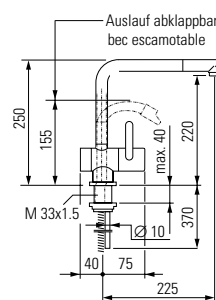

Team 711 543
ST 6323 196