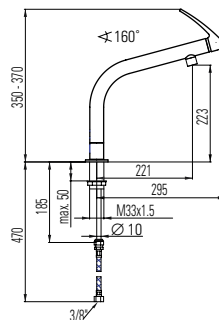

Artikel	Ausf. Bem.
		Référence	Ex. Rem.
Spültismischer	Mitigeur d'évier	9.29529.xxx.001	100
Temperaturlimitierung	limitation de température		
Mengenlimitierung	limitation de débit		
Patrone Cinque-G	cartouche Cinque-G	9.63516.000.002	
Schwenkauslauf	bec orientable	9.1.56670.100.001	
Luftmischdüse	mousseur	9.60640.100.001	
Durchfluss / Schallwert-Gruppe	débit / groupe acoustique :		
9l/min (3bar) / II-B	9l/min (3bar) / II-B		

Team 711 801